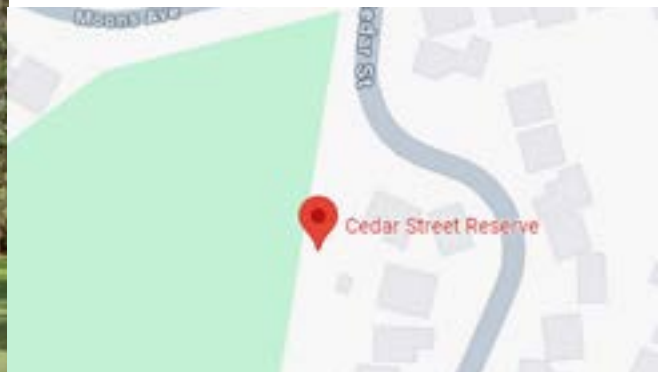

TAYLORS RESERVE

18A LIME KILN ROAD, LUGARNO NSW 2210

GOLDING PARK

LUGARNO PARADE, LUGARNO NSW 2210

CEDAR STREET RESERVE

2A CEDAR STREET, LUGARNO NSW 2210

MCGOWAN RESERVE

49D RENWAY AVENUE, LUGARNO NSW 2210

POPLAR PLACE RESERVE

POPLAR PLACE, LUGARNO NSW 2210

HEINRICH RESERVE

40D BAYSIDE DRIVE, LUGARNO NSW 2210

TALLOWOOD RESERVE

2D TALLOWOOD AVENUE, LUGARNO NSW 2210

H V EVATT PARK

1116 FOREST ROAD, LUGARNO NSW 2210